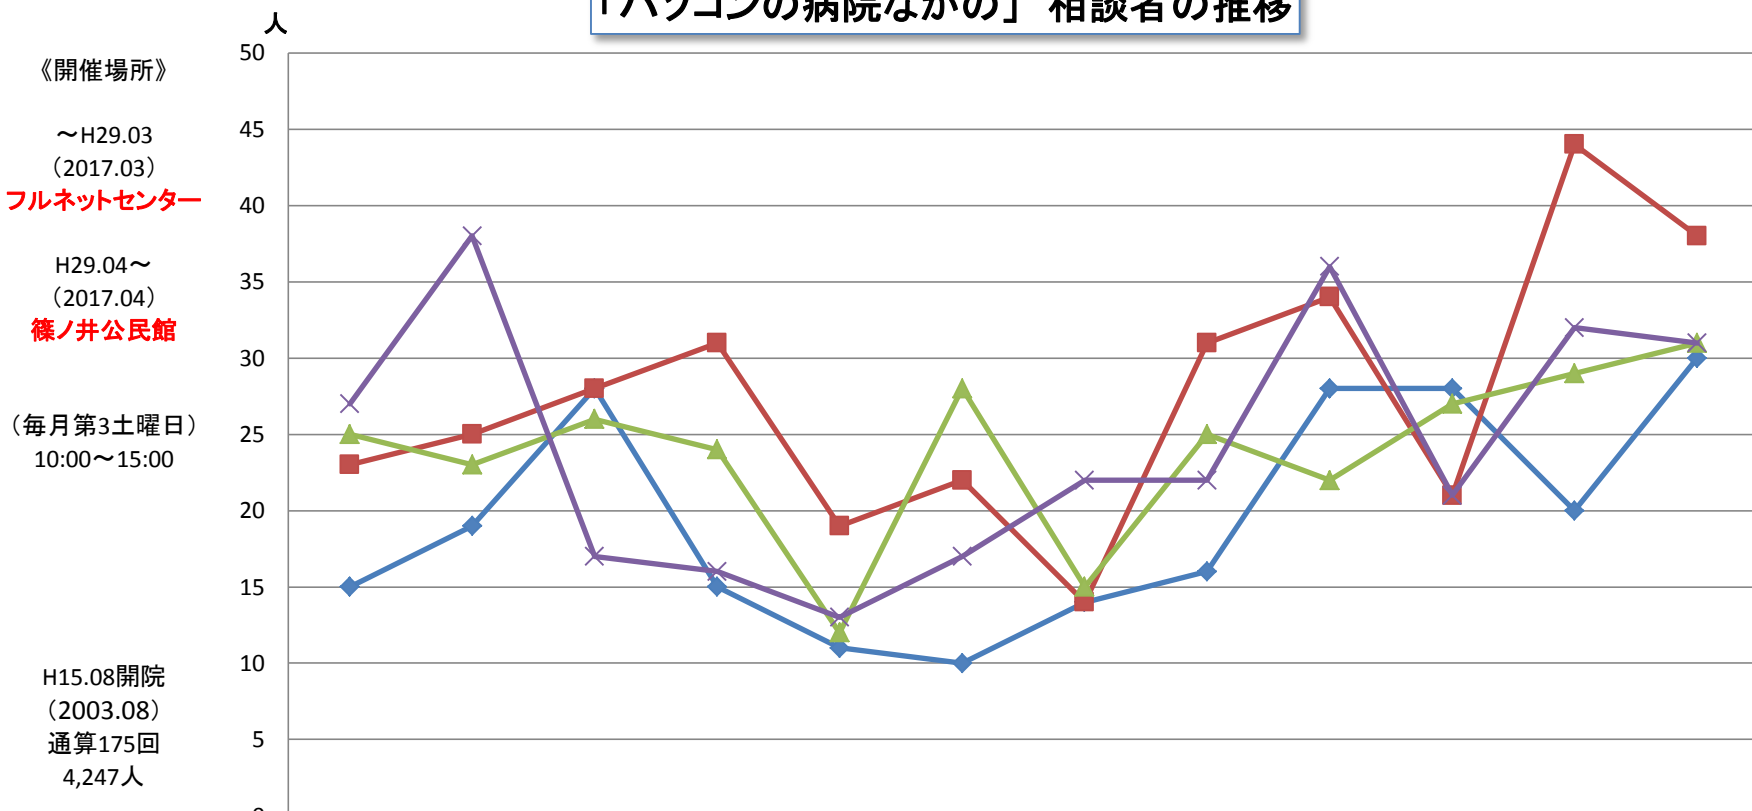

### 「パソコンの病院ながの」相談者の推移

	4月	5月	6月	7月	8月	9月	10月	11月	12月	1月	2月	3月
◆ 相談者数 (H29年度)	15	19	28	15	11	10	14	16	28	28	20	30
■ 相談者数 (H28年度)	23	25	28	31	19	22	14	31	34	21	44	38
▲ 相談者数 (H27年度)	25	23	26	24	12	28	15	25	22	27	29	31
× 相談者数 (H26年度)	27	38	17	16	13	17	22	22	36	21	32	31